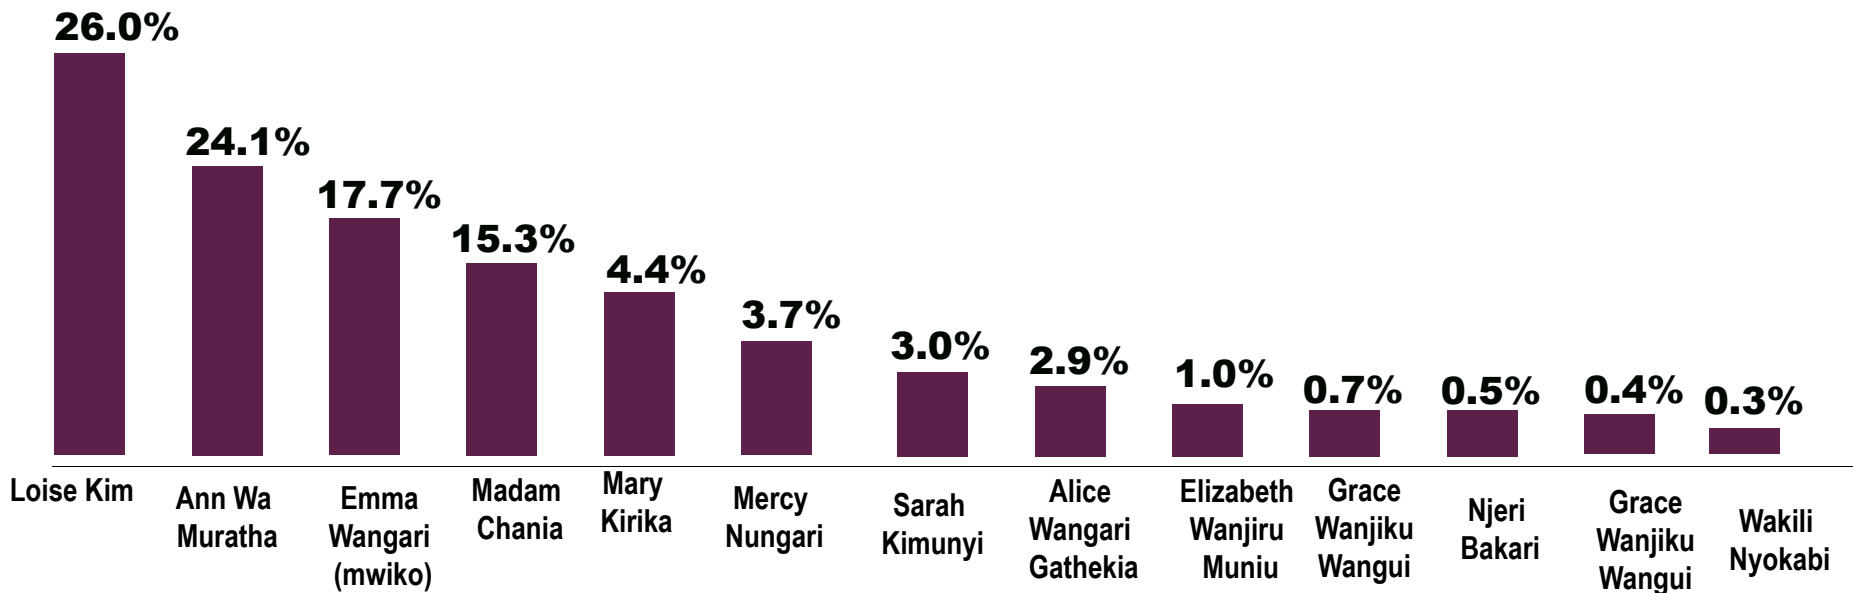

KIMANI WAMATANGI
17.9%

@mizaniafrica

@Mizaniafrica

Senatorial

KARUNGU WA THANG`WA
51.0%

JOHN MUGWE
17.3%

WAKILI GATHII IRUNGU
13.9%

@mizaniafrica

@Mizaniafrica

Woman Rep.

LOISE KIM
26.0%

ANN WA MURATHA
24.1%

EMMA WANGARI (MWIKO)
17.7%

@mizaniafrica

@Mizaniafrica

Parliamentarian

GATUNDU NOUTH CONSTITUENCY

Popularity Ranking

@mizaniafrica

@Mizaniafrica

Parliamentarian

GATUNDU SOUTH CONSTITUENCY

@mizaniafrica

@Mizaniafrica