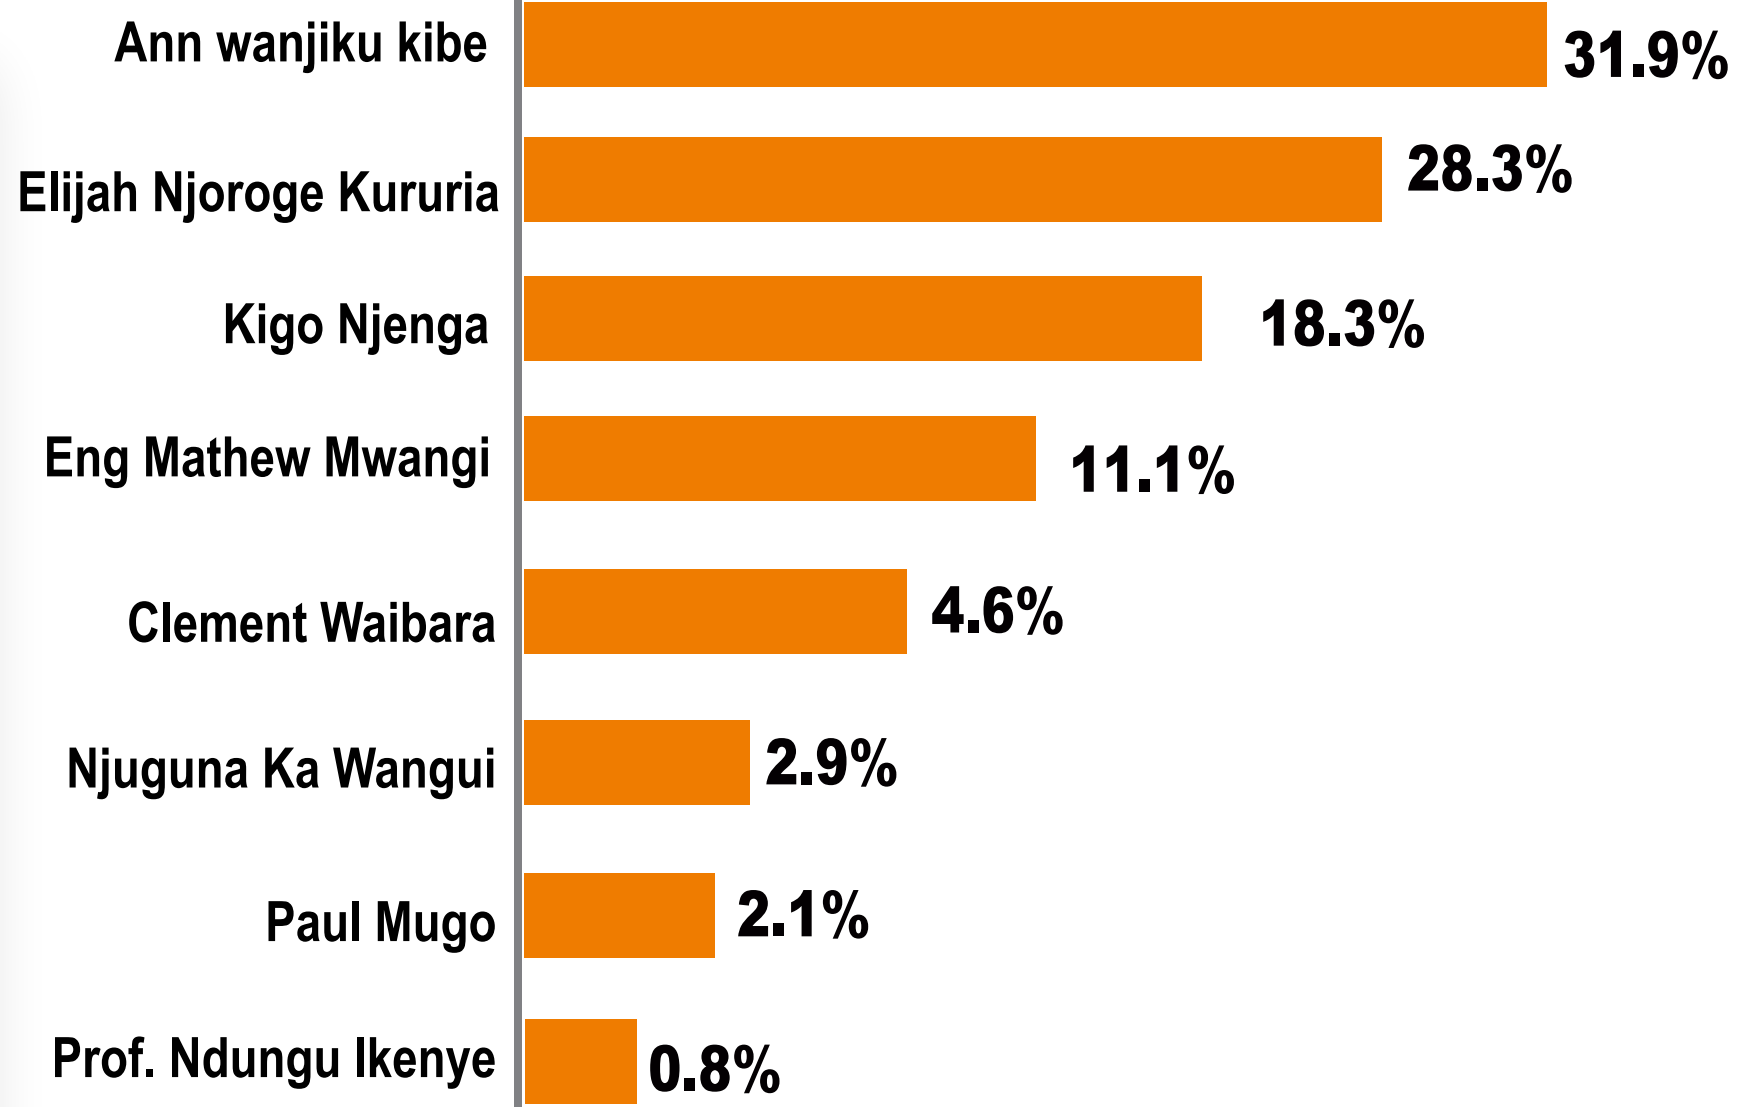

KIMANI WAMATANGI
17.9%

@mizaniafrica

@Mizaniafrica

Senatorial

KARUNGU WA THANG`WA
51.0%

JOHN MUGWE
17.3%

WAKILI GATHII IRUNGU
13.9%

@mizaniafrica

@Mizaniafrica

Woman Rep.

LOISE KIM
26.0%

ANN WA MURATHA
24.1%

EMMA WANGARI (MWIKO)
17.7%

@mizaniafrica

@Mizaniafrica

Parliamentarian

GATUNDU NOUTH CONSTITUENCY

Popularity Ranking

@mizaniafrica

@Mizaniafrica

Parliamentarian

GATUNDU SOUTH CONSTITUENCY

@mizaniafrica

@Mizaniafrica